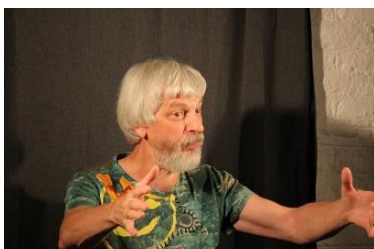

Ikzelf vertel onder anderen : **Bendes, buit en bloed**

Struikrovers en moordenaars gingen in Vlaanderen eind 18^{de} eeuw gruwelijk te keer, maakten gebruik van manipulatie, lichtgelovigheid, angst en terreur. Luister naar de straffe verhalen over Baekelandt, de Bokkenrijders en de Bende van de Onzichtbare Hand. [Meer info...](#) Hier verteld als drie afzonderlijke verhalen. Om 15u in de serre BALAT.

kerstvertellingen

Andere vertellingen

Verhalen, verhalen, verhalen. Voor groot en klein, luchtig en verteerbaar, of met een lach en een traan, of even gezellig griezelen, of over het leven zonder meer (liefde, dood, goed en kwaad) met een positieve inslag, soms ook een streepje muziek (trekzak, mondharmonica).

Niet te missen: Bruegel verteldt vanaf najaar 2018

Bel 0479 21 85 15, [mail](#) of schrijf voor meer info, offerte, boeking.

Selle de Vos brengt vertelvoorstellingen naar de wensen van het publiek, de omgeving, de locatie...