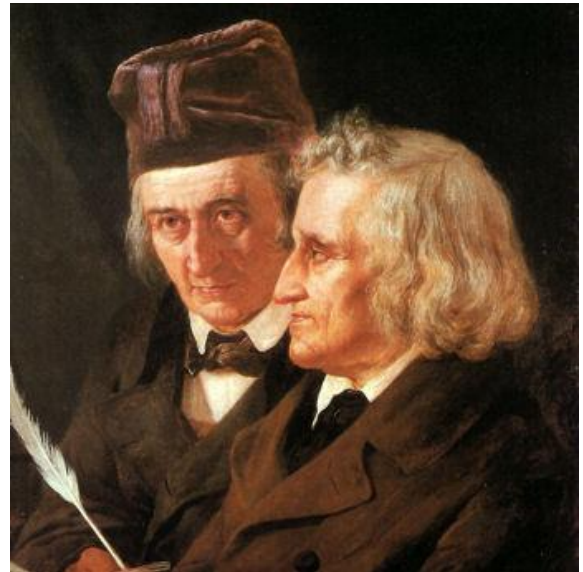

Grenzeloos Grimm

Een voorstelling met sprookjes van de Gebroeders Grimm

De gebroeders Grimm verzamelden met veel zorg mooie verhalen. In 1812 werd een eerste deel van hun verzameling in boekvorm uitgegeven.

De verhalen hebben een geschiedenis. Ze zijn door de tijd gepokt en gemazeld, gepolijst of gecensureerd. Het ene al wat meer dan het andere, vooral om kinderoren niet te verontrusten.

Maar de kern van de verhalen is tijdloos, klinkt soms romantisch, soms griezelig, soms hard maar altijd avontuurlijk. Ze zijn uit het leven gegrepen.

Sommige verhalen en hun personages zitten in het collectieve geheugen van iedereen gebrand. Cultureel erfgoed. Maar lang niet alle sprookjes van Grimm zijn even bekend.

In dit programma brengen we ook minder bekende of *anders* bekende verhalen.